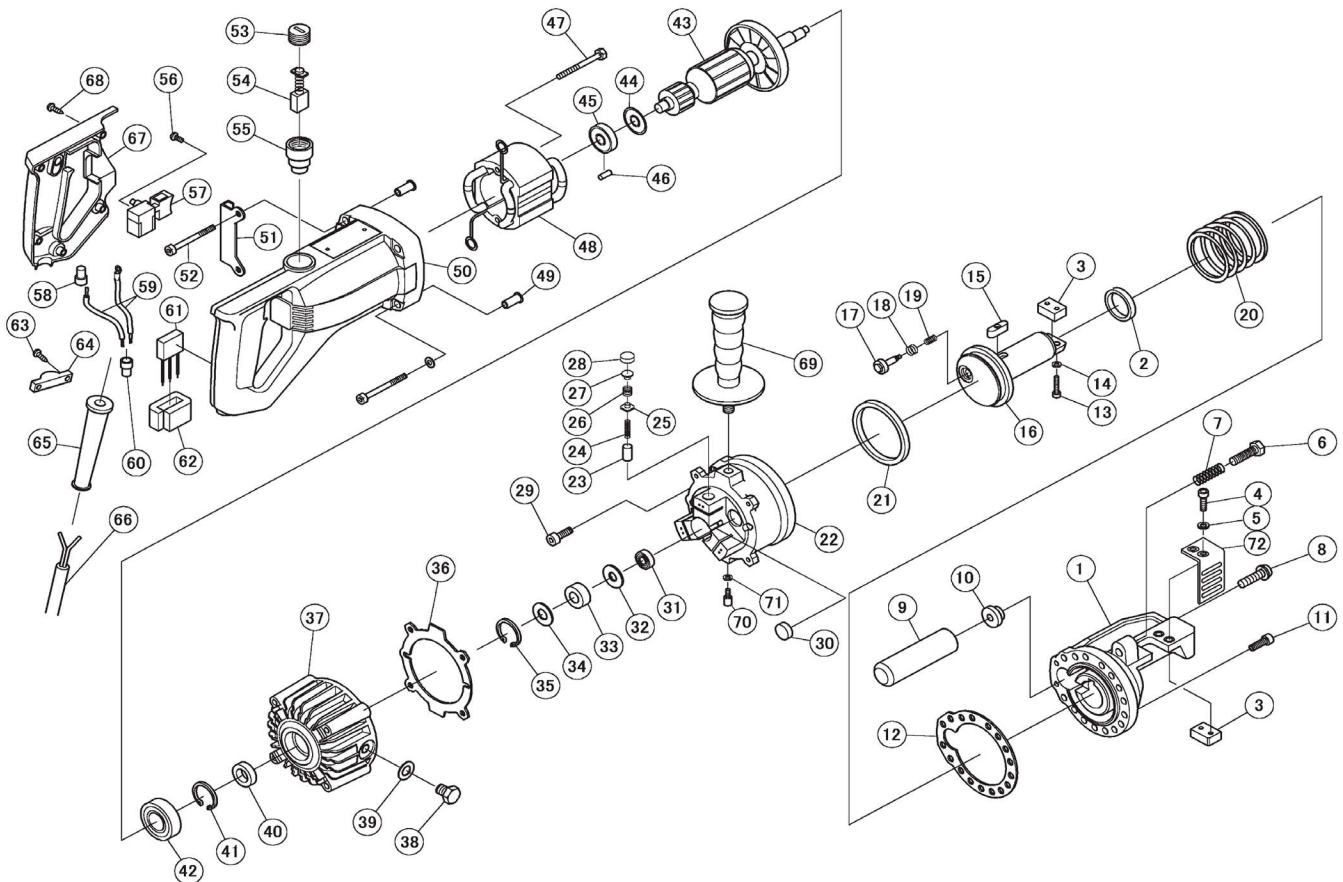

## DC-16W Portable Rebar Cutter Parts Guide