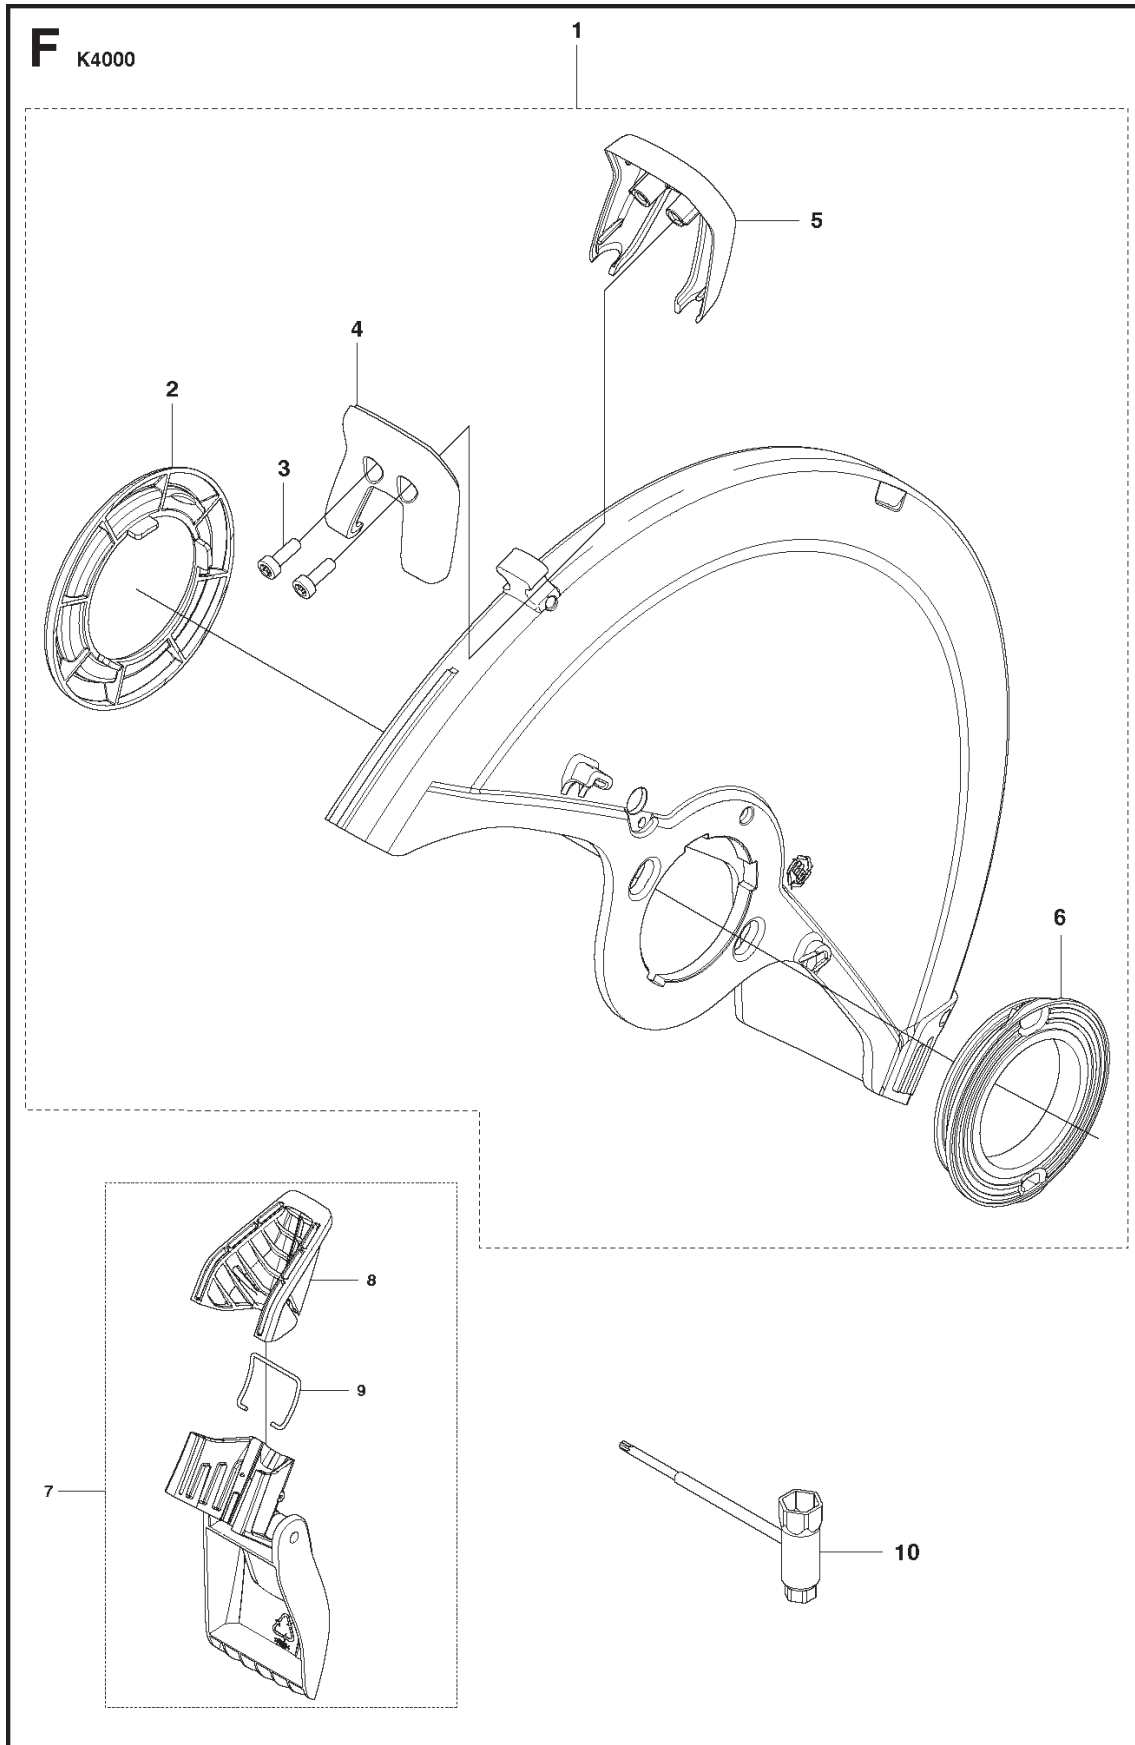

GUARDS

K 4000, 2018-03

Ref	Part No	Description	Remark	QTY KIT
1	577 71 69-01	WHEEL GUARD	Incl. 2 - 6	1
2	576 78 61-01	ADAPTER		1
3	504 90 94-14	SCREW ITXSCT		2
4	576 79 77-01	HANDLE HALF		1
5	576 79 76-01	HANDLE HALF		1
6	506 26 63-02	LINING		1
7	577 93 53-01	SPRAY GUARD ASSY	Incl. 8-9	1
8	576 63 10-01	LOCKING HANDLE		1
9	576 63 15-01	SPRING		1
10	506 38 26-01	TOOL		1