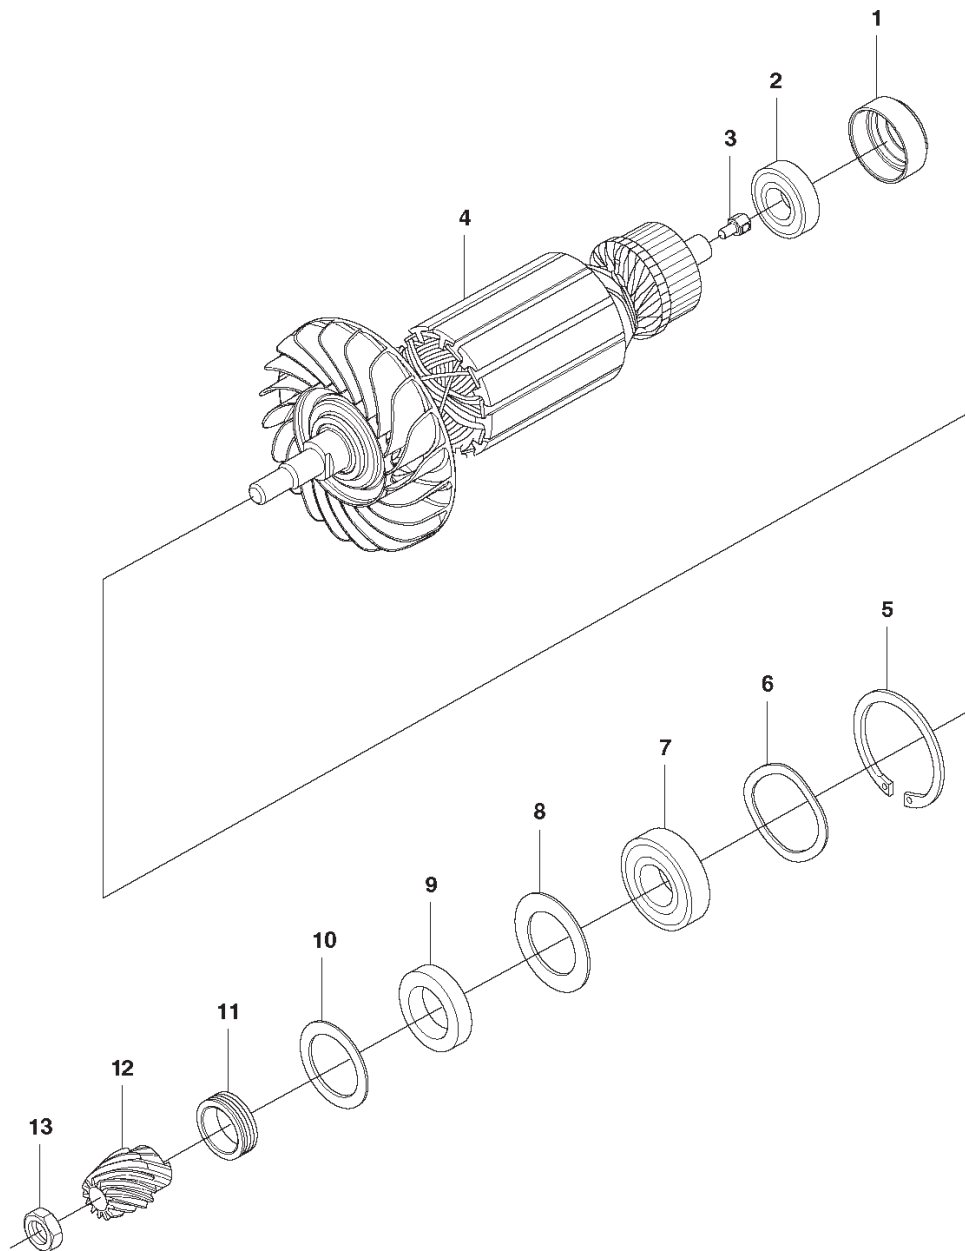

SPARE PARTS LIST

POWER CUTTERS

K 4000, 2018-03

HANDLE

K 4000, 2018-03

Ref	Part No	Description	Remark	QTY KIT
1	589 53 01-01	SCREW ITXSCT		4
2	589 58 33-01	SCREW		4
3	577 48 19-01	SPRING		1
4	589 65 73-02	LOCKING BUTTON		1
5	590 93 57-01	SCREW		2
6	531 03 18-87	CLIP		1
7	577 01 01-05	HOLDER ASSY	100-120V, incl 8	1
7	577 01 01-06	HOLDER ASSY	230V, incl 8	1
8	578 03 26-01	SLEEVE	100-120V	1
8	578 03 24-01	SLEEVE	230V	2
9	531 03 18-83	SWITCH		1
10	582 33 02-01	HANDLE HALF		1
11	582 33 03-01	HANDLE HALF		1

B K4000

MOTOR

K 4000, 2018-03

Ref	Part No	Description	Remark	QTY KIT
1	577 06 66-01	RUBBER BUSHING		1
2	503 25 09-01	BEARING		1
3	579 25 62-01	SCREW		1
4	582 58 66-02	ROTOR	100-120V	1
4	582 58 66-01	ROTOR	230V	1
5	735 31 33-10	CIRCLIP		1
6	505 53 03-51	SPRING WASHER		1
7	531 07 39-44	BALL BEARING		1
8	505 53 03-16	SPACER		1
9	505 53 03-41	FELT		1
10	505 53 03-52	SPACER		1
11	505 53 03-19	SPACER		1
12	506 09 86-02	PINION		1
13	523 12 24-02	NUT		1

GEARS

K 4000, 2018-03

Ref	Part No	Description	Remark	QTY KIT
1	581 85 52-01	SCREW		1
2	506 07 09-01	FLANGE WASHER	JP	2
2	583 87 44-01	FLANGE	RoW	2
3	581 60 54-03	BUSHING	JP	1
3	578 39 82-01	BUSHING	RoW	1
4	506 32 48-01	SUPPORT FLANGE		1
5	505 57 41-16	SCREW ITXSCM		3
6	506 26 65-01	FLANGE		1
7	503 21 53-10	SCREW ITXSCM		2
8	506 26 64-01	SCREEN		1
9	544 40 32-01	GEAR SET	Incl. 10 - 16	1
10	506 28 84-01	SCREEN		1
11	503 25 21-01	BALL BEARING		1
12	506 41 28-01	BLADE SHAFT		1
13	505 57 41-20	SCREW ITXSCM		4
14	523 05 62-01	GASKET		1
15	531 03 18-75	GEAR WHEEL	Incl. 17	1
16	738 22 00-15	BALL BEARING		1
17	506 09 86-02	PINION		1