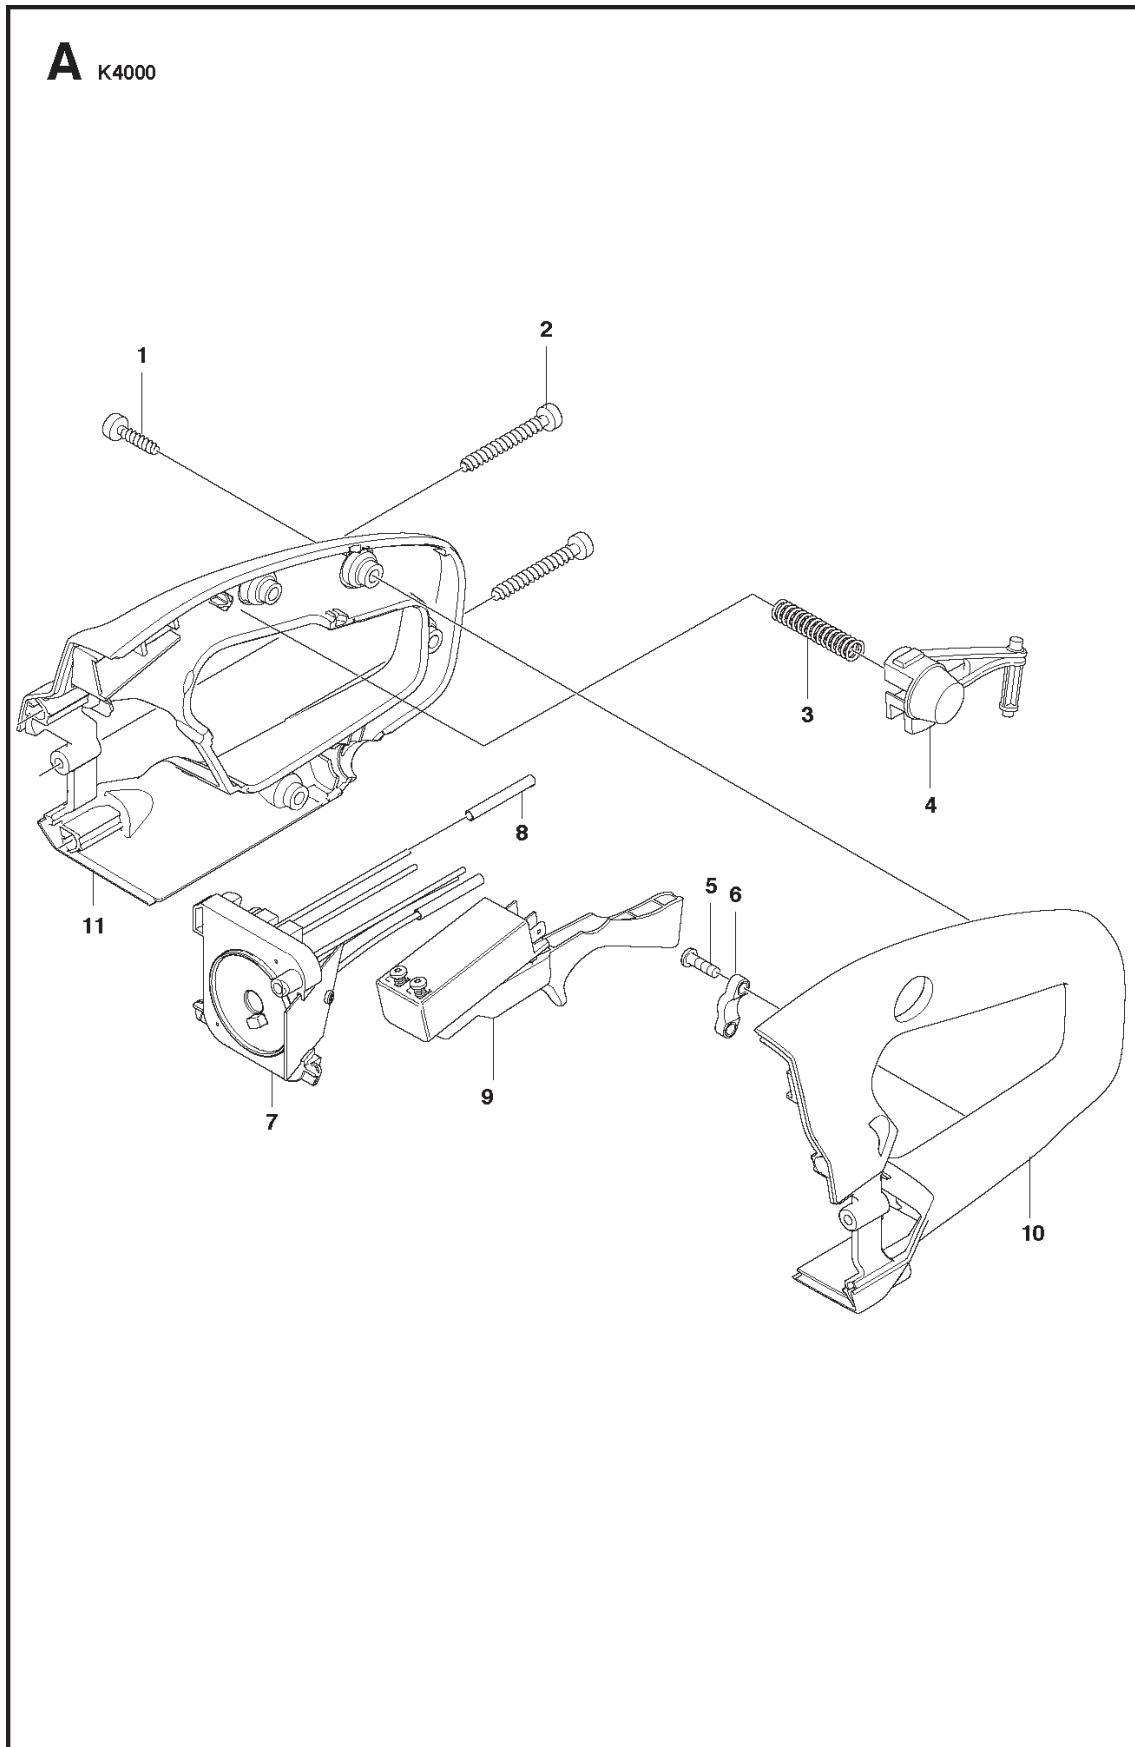

SPARE PARTS LIST

POWER CUTTERS

K 4000, 2018-03

HANDLE

K 4000, 2018-03

Ref	Part No	Description	Remark	QTY KIT
1	589 53 01-01	SCREW ITXSCT		4
2	589 58 33-01	SCREW		4
3	577 48 19-01	SPRING		1
4	589 65 73-02	LOCKING BUTTON		1
5	590 93 57-01	SCREW		2
6	531 03 18-87	CLIP		1
7	577 01 01-05	HOLDER ASSY	100-120V, incl 8	1
7	577 01 01-06	HOLDER ASSY	230V, incl 8	1
8	578 03 26-01	SLEEVE	100-120V	1
8	578 03 24-01	SLEEVE	230V	2
9	531 03 18-83	SWITCH		1
10	582 33 02-01	HANDLE HALF		1
11	582 33 03-01	HANDLE HALF		1

B K4000

MOTOR

K 4000, 2018-03

Ref	Part No	Description	Remark	QTY KIT
1	577 06 66-01	RUBBER BUSHING		1
2	503 25 09-01	BEARING		1
3	579 25 62-01	SCREW		1
4	582 58 66-02	ROTOR	100-120V	1
4	582 58 66-01	ROTOR	230V	1
5	735 31 33-10	CIRCLIP		1
6	505 53 03-51	SPRING WASHER		1
7	531 07 39-44	BALL BEARING		1
8	505 53 03-16	SPACER		1
9	505 53 03-41	FELT		1
10	505 53 03-52	SPACER		1
11	505 53 03-19	SPACER		1
12	506 09 86-02	PINION		1
13	523 12 24-02	NUT		1

GEARS

K 4000, 2018-03

Ref	Part No	Description	Remark	QTY KIT
1	581 85 52-01	SCREW		1
2	506 07 09-01	FLANGE WASHER	JP	2
2	583 87 44-01	FLANGE	RoW	2
3	581 60 54-03	BUSHING	JP	1
3	578 39 82-01	BUSHING	RoW	1
4	506 32 48-01	SUPPORT FLANGE		1
5	505 57 41-16	SCREW ITXSCM		3
6	506 26 65-01	FLANGE		1
7	503 21 53-10	SCREW ITXSCM		2
8	506 26 64-01	SCREEN		1
9	544 40 32-01	GEAR SET	Incl. 10 - 16	1
10	506 28 84-01	SCREEN		1
11	503 25 21-01	BALL BEARING		1
12	506 41 28-01	BLADE SHAFT		1
13	505 57 41-20	SCREW ITXSCM		4
14	523 05 62-01	GASKET		1
15	531 03 18-75	GEAR WHEEL	Incl. 17	1
16	738 22 00-15	BALL BEARING		1
17	506 09 86-02	PINION		1