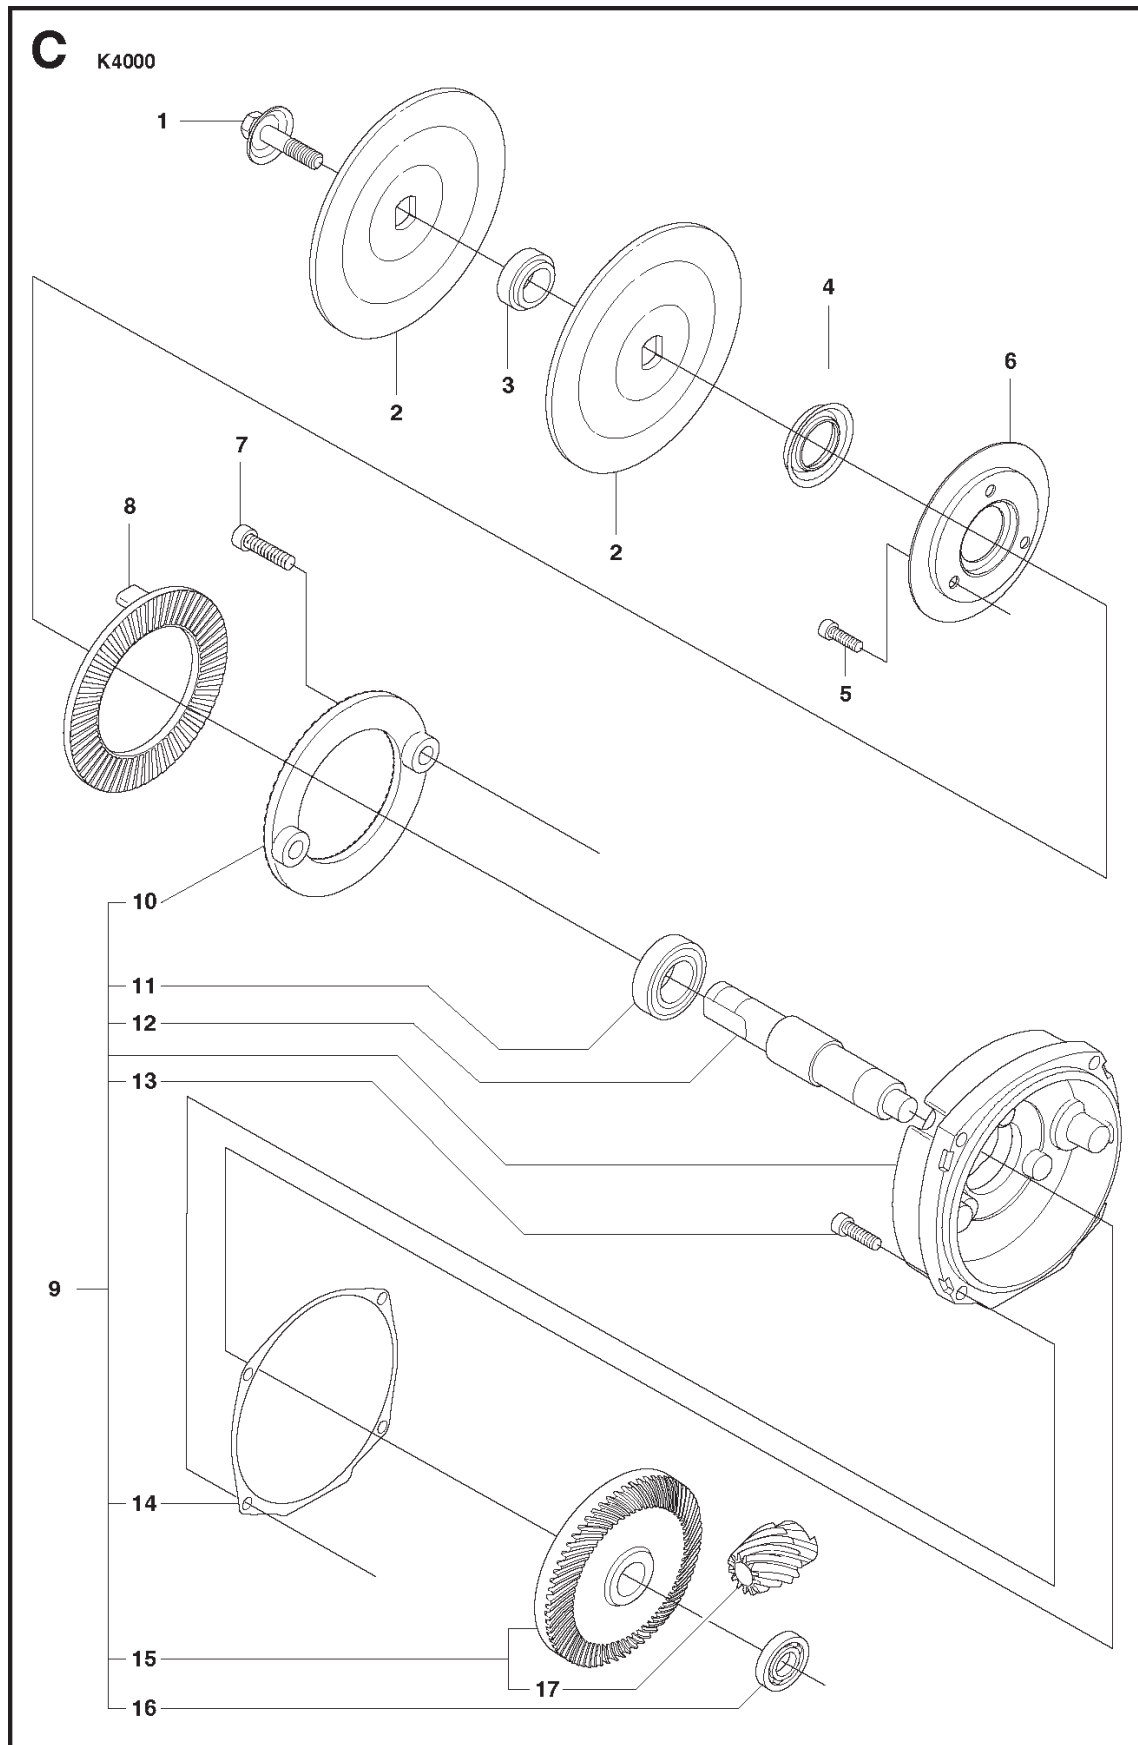

SPARE PARTS LIST

POWER CUTTERS

K 4000, 2018-03

HANDLE

K 4000, 2018-03

Ref	Part No	Description	Remark	QTY KIT
1	589 53 01-01	SCREW ITXSCT		4
2	589 58 33-01	SCREW		4
3	577 48 19-01	SPRING		1
4	589 65 73-02	LOCKING BUTTON		1
5	590 93 57-01	SCREW		2
6	531 03 18-87	CLIP		1
7	577 01 01-05	HOLDER ASSY	100-120V, incl 8	1
7	577 01 01-06	HOLDER ASSY	230V, incl 8	1
8	578 03 26-01	SLEEVE	100-120V	1
8	578 03 24-01	SLEEVE	230V	2
9	531 03 18-83	SWITCH		1
10	582 33 02-01	HANDLE HALF		1
11	582 33 03-01	HANDLE HALF		1

B K4000

MOTOR

K 4000, 2018-03

Ref	Part No	Description	Remark	QTY KIT
1	577 06 66-01	RUBBER BUSHING		1
2	503 25 09-01	BEARING		1
3	579 25 62-01	SCREW		1
4	582 58 66-02	ROTOR	100-120V	1
4	582 58 66-01	ROTOR	230V	1
5	735 31 33-10	CIRCLIP		1
6	505 53 03-51	SPRING WASHER		1
7	531 07 39-44	BALL BEARING		1
8	505 53 03-16	SPACER		1
9	505 53 03-41	FELT		1
10	505 53 03-52	SPACER		1
11	505 53 03-19	SPACER		1
12	506 09 86-02	PINION		1
13	523 12 24-02	NUT		1

GEARS

K 4000, 2018-03

Ref	Part No	Description	Remark	QTY KIT
1	581 85 52-01	SCREW		1
2	506 07 09-01	FLANGE WASHER	JP	2
2	583 87 44-01	FLANGE	RoW	2
3	581 60 54-03	BUSHING	JP	1
3	578 39 82-01	BUSHING	RoW	1
4	506 32 48-01	SUPPORT FLANGE		1
5	505 57 41-16	SCREW ITXSCM		3
6	506 26 65-01	FLANGE		1
7	503 21 53-10	SCREW ITXSCM		2
8	506 26 64-01	SCREEN		1
9	544 40 32-01	GEAR SET	Incl. 10 - 16	1
10	506 28 84-01	SCREEN		1
11	503 25 21-01	BALL BEARING		1
12	506 41 28-01	BLADE SHAFT		1
13	505 57 41-20	SCREW ITXSCM		4
14	523 05 62-01	GASKET		1
15	531 03 18-75	GEAR WHEEL	Incl. 17	1
16	738 22 00-15	BALL BEARING		1
17	506 09 86-02	PINION		1