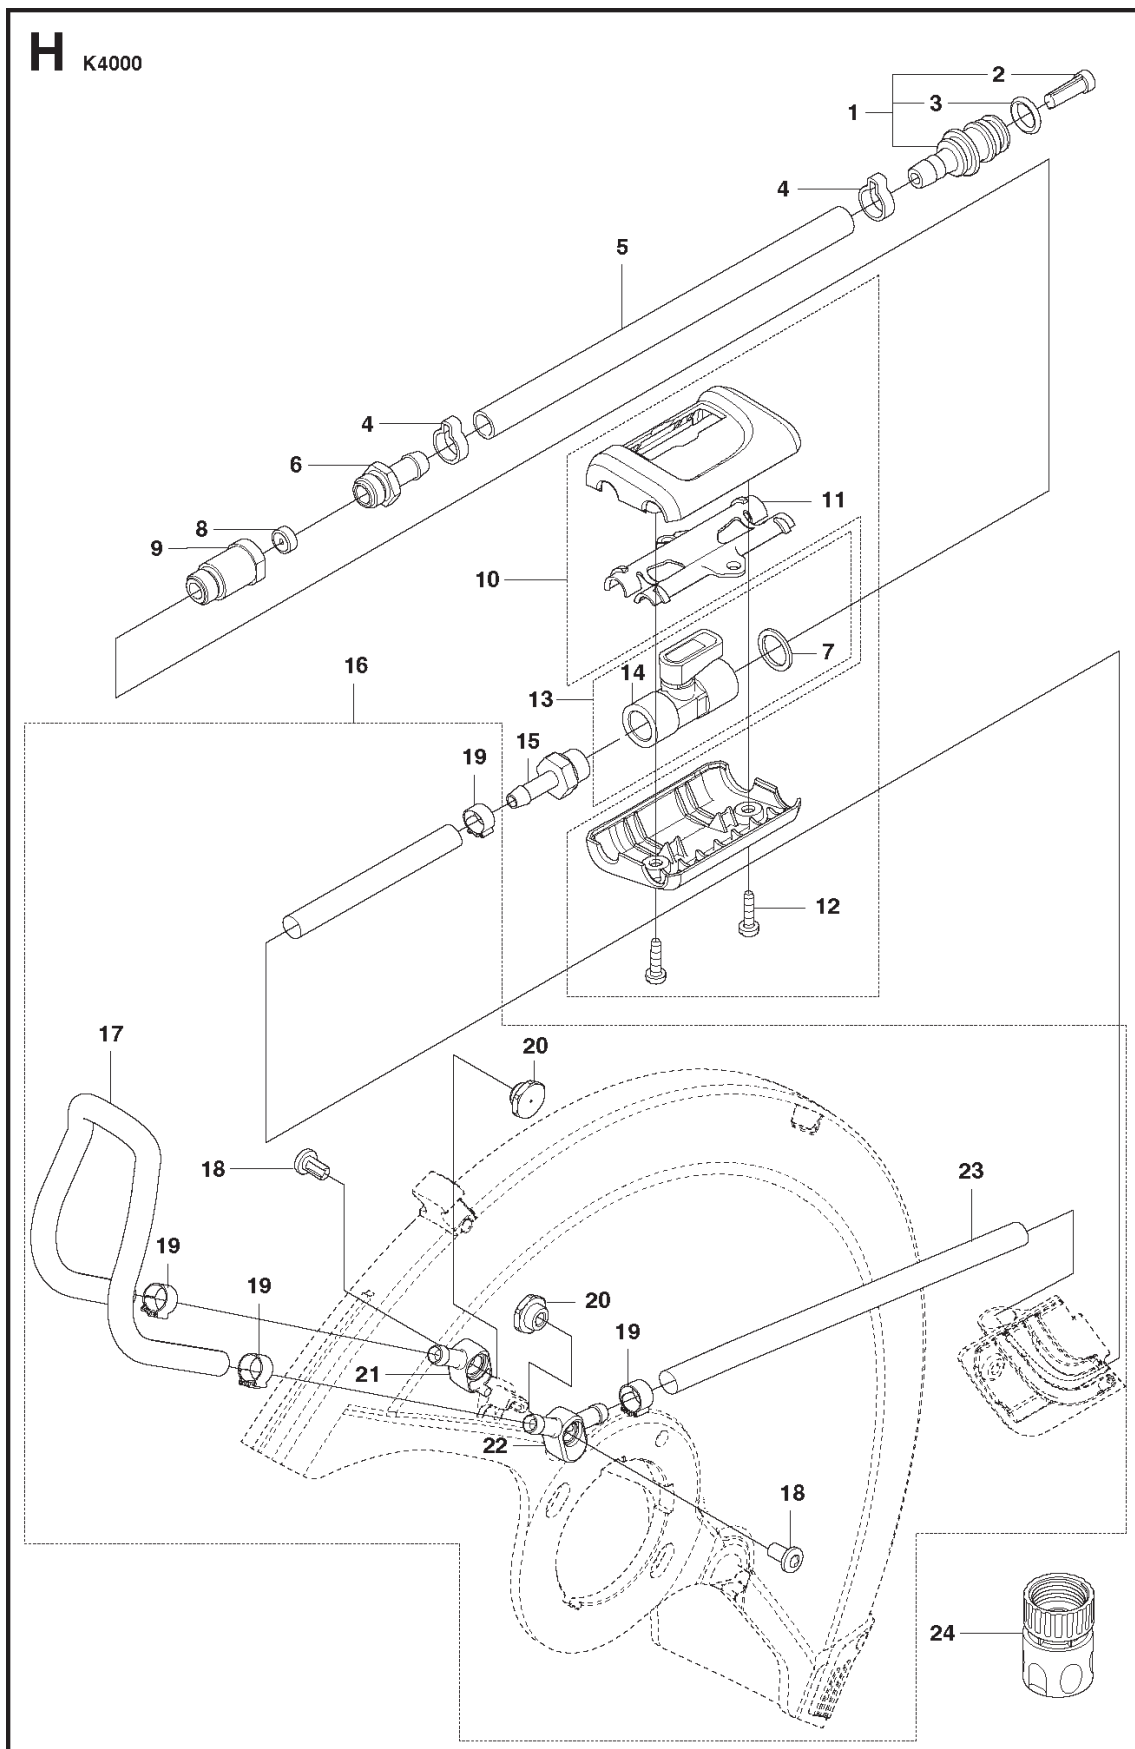

HOSE

K 4000, 2018-03

Ref	Part No	Description	Remark	QTY KIT
1	506 29 57-02	NIPPLE	Inlc. 2 - 3	1
2	506 29 88-01	FILTER		1
3	505 10 35-01	O-RING		1
4	576 12 97-01	HOSE CLAMP		2
5	506 60 75-01	HOSE		1
6	501 07 42-01	NIPPLE		1
7	531 07 42-60	WASHER		1
8	506 48 61-01	FLOW CONTROL		1
9	575 30 33-01	NIPPLE		1
10	522 94 51-01	HOUSING	Inlc. 11 - 12	1
11	510 18 75-01	INSERT	Not for UK	1
12	504 90 94-10	SCREW ITXSCT	UK	2
12	504 90 94-10	SCREW ITXSCT	RoW	3
13	510 19 59-01	VALVE KIT	Inlc. 7, 14	1
14	576 25 80-01	VALVE		1
15	589 99 66-01	NIPPLE		1
16	505 09 54-07	HOSE KIT	Inlc. 17 - 23	1
17	578 19 81-07	HOSE	320mm	1
18	504 63 46-01	SCREW ITXSCT		2
19	506 49 87-01	HOSE CLAMP		4
20	576 79 84-01	NIPPLE		2
21	504 63 45-01	HOUSING		1
22	505 11 55-01	HOUSING		1
23	578 19 81-08	HOSE	720mm	1
24	503 26 60-03	COUPLER	USA	1
24	503 26 60-04	COUPLER	RoW	1