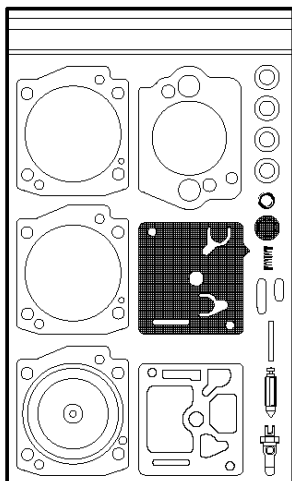

L K760 Cut-n-Break
AIR FILTER

AIR FILTER

K760 CUT-N-BREAK, 2013-06

Ref	Part No	Description	Remark	QTY KIT
1	581 35 74-01	GASKET KIT	incl. 2 - 6, 21 - 23	1
2	506 37 69-02	GASKET		1
3	506 37 70-03	GASKET		1
4	544 21 93-02	INSERT		1
5	503 26 02-04	SEALING RING	Blue	1
6	581 28 53-01	GASKET		1
7	574 36 23-01	AIR FILTER ASSY	Incl. 8	1
8	525 47 06-01	AIR FILTER ASSY		1
9	575 35 40-01	CARBURETTOR BRACKET	Incl. 10	1
10	503 22 65-04	SQUARE NUT		4
11	503 21 53-10	SCREW ITXSCM		2
12	506 37 06-01	FLANGE INLET PIPE		1
13	525 73 32-01	INLET PIPE		1
14	503 21 53-20	SCREW ITXSCM		1
15	576 89 01-01	HEAT SHIELD		1
16	525 73 31-01	INLET PIPE		1
17	578 76 07-01	IMPULSE HOSE		1
18	574 23 18-01	PLATE		1
19	503 21 53-56	SCREW ITXSCM		2
20	578 24 34-01	CARBURETTOR	Zama C3-EL53	1
21	506 37 68-04	GASKET		1
22	506 37 67-01	CYLINDER		1
23	506 37 70-02	GASKET		1

M K760 Cut-n-Break
CARBURETTOR

CARBURETOR

K760 CUT-N-BREAK, 2013-06

Ref	Part No	Description	Remark	QTY KIT
5	578 24 34-01	CARBURETTOR	Zama C3-EL53	1
1	593 31 00-01	CHOKE SHAFT		1
2	506 39 65-01	ROD		1
3	593 33 29-01	VALVE KIT		1
4	506 39 75-01	SPRING		1
6	506 40 99-02	GASKET KIT		1
7	506 41 00-04	GASKET KIT		1
8	544 83 65-01	SPRING		1
9	593 30 99-01	THROTTLE SHAFT		1