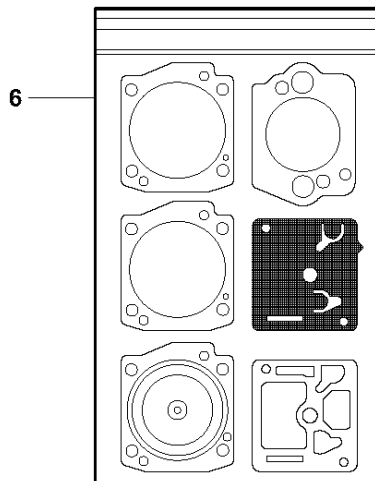

L K760 Cut-n-Break
AIR FILTER

AIR FILTER

K760 CUT-N-BREAK, 2013-06

Ref	Part No	Description	Remark	QTY KIT
1	581 35 74-01	GASKET KIT	incl. 2 - 6, 21 - 23	1
2	506 37 69-02	GASKET		1
3	506 37 70-03	GASKET		1
4	544 21 93-02	INSERT		1
5	503 26 02-04	SEALING RING	Blue	1
6	581 28 53-01	GASKET		1
7	574 36 23-01	AIR FILTER ASSY	Incl. 8	1
8	525 47 06-01	AIR FILTER ASSY		1
9	575 35 40-01	CARBURETTOR BRACKET	Incl. 10	1
10	503 22 65-04	SQUARE NUT		4
11	503 21 53-10	SCREW ITXSCM		2
12	506 37 06-01	FLANGE INLET PIPE		1
13	525 73 32-01	INLET PIPE		1
14	503 21 53-20	SCREW ITXSCM		1
15	576 89 01-01	HEAT SHIELD		1
16	525 73 31-01	INLET PIPE		1
17	578 76 07-01	IMPULSE HOSE		1
18	574 23 18-01	PLATE		1
19	503 21 53-56	SCREW ITXSCM		2
20	578 24 34-01	CARBURETTOR	Zama C3-EL53	1
21	506 37 68-04	GASKET		1
22	506 37 67-01	CYLINDER		1
23	506 37 70-02	GASKET		1

M K760 Cut-n-Break
CARBURETTOR

CARBURETOR

K760 CUT-N-BREAK, 2013-06

Ref	Part No	Description	Remark	QTY KIT
5	578 24 34-01	CARBURETTOR	Zama C3-EL53	1
1	593 31 00-01	CHOKE SHAFT		1
2	506 39 65-01	ROD		1
3	593 33 29-01	VALVE KIT		1
4	506 39 75-01	SPRING		1
6	506 40 99-02	GASKET KIT		1
7	506 41 00-04	GASKET KIT		1
8	544 83 65-01	SPRING		1
9	593 30 99-01	THROTTLE SHAFT		1