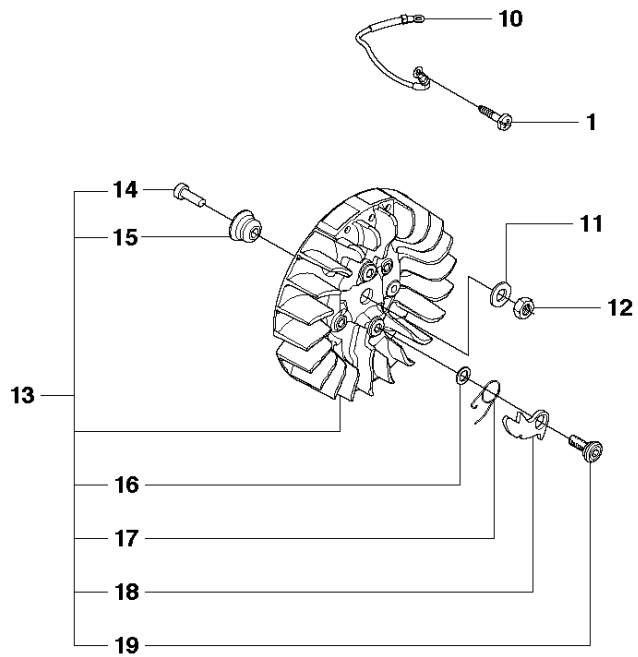

H K760 Cut-n-Break
STARTER

STARTER

K760 CUT-N-BREAK, 2013-06

Ref	Part No	Description	Remark	QTY KIT
1	574 36 20-05	STARTER	Incl. 2 - 15	1
2	510 26 92-22	SCREW ITXSCT		1
3	740 43 13-00	O-RING		1
4	510 00 08-01	SEALING		1
5	506 26 31-01	SPACING SLEEVE		1
6	506 25 30-01	COMPRESSION SPRING		1
7	506 25 81-02	STARTER PULLEY		1
8	503 21 28-10	SCREW CCRPANT		2
9	506 25 89-01	RECOIL SPRING		1
10	506 33 56-15	CORD		1
10	506 33 56-50	STARTER CORD	50 m	1
11	584 25 79-01	STARTER HANDLE ASSY		1
12	525 44 60-01	STARTER COVER		1
13	501 98 10-20	SCREW ITXSCM		4
14	525 57 11-01	DECAL		1
15	501 85 94-01	COOLING AIR CONDUCTOR		1

J K760 Cut-n-Break
IGNITION SYSTEM

IGNITION SYSTEM

K760 CUT-N-BREAK, 2013-06

Ref	Part No	Description	Remark	QTY KIT
1	503 21 28-10	SCREW CCRPANT		2
2	506 31 86-02	STOP SWITCH		1
3	506 37 84-02	CABLE		1
4	503 23 51-11	SPARK PLUG	RCJ 6 Y	1
5	501 48 54-02	SPARK PLUG CAP		1
6	580 38 05-01	IGNITION MODULE	Incl. 7 - 8	1
7	506 38 78-34	IGNITION CABLE		1
8	505 27 75-16	ISOLERHATT		1
9	503 21 53-20	SCREW ITXSCM		2
10	506 37 85-01	CABLE		1
11	503 23 01-01	WASHER		1
12	503 22 10-11	HEXAGON NUT		1
13	501 37 56-04	FLYWHEEL	Incl. 14 - 19	1
14	725 53 29-56	SCREW IHSCM		1
15	574 25 09-01	WEIGHT		1
16	503 23 00-42	WASHER		2
17	501 63 48-01	SPRING		2
18	501 67 32-03	PAWL		2
19	506 00 69-01	SCREW		2
20	577 24 28-01	CABLE HOLDER		1